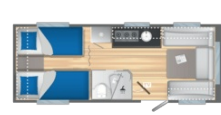

MODELLER I SERIEN EXCLUSIVE LINE 2024

EXCLUSIVE LINE 475

4 ↔ 6.57m
Maximalt
tillåten totalvikt 1300
(kg)

EXCLUSIVE LINE 520

4 ↔ 6.97m
Maximalt
tillåten totalvikt 1500
(kg)

EXCLUSIVE LINE 522

4 ↔ 6.97m
Maximalt
tillåten totalvikt 1500
(kg)

EXCLUSIVE LINE 542

4 ↔ 7.37m
Maximalt
tillåten totalvikt 1500
(kg)

EXCLUSIVE LINE 586

6 ↔ 7.57m
Maximalt
tillåten totalvikt 1500
(kg)