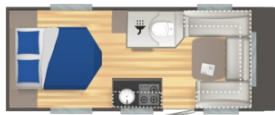

EXCLUSIVE LINE

EXTRA ALLT

Tänk om du kunde ta med dig huset på semestern! Stilren inredning, mängder av utrustning och ypperlig komfort. Vi har skapat unika layouter för att du ska känna dig hemma!

+ mellan 4 och 6 personer + från 1300 kg

MODELLER I SERIEN EXCLUSIVE LINE 2024

EXCLUSIVE LINE 475

4 ↔ 6.57m
Maximalt
tillåten totalvikt 1300
(kg)

EXCLUSIVE LINE 520

4 ↔ 6.97m
Maximalt
tillåten totalvikt 1500
(kg)

EXCLUSIVE LINE 522

4 ↔ 6.97m
Maximalt
tillåten totalvikt 1500
(kg)