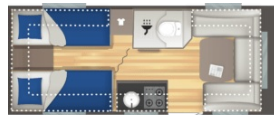

MODELLER I SERIEN EXCLUSIVE LINE 2024

EXCLUSIVE LINE 475

4 ↔ 6.57m
Maximalt
tillåten totalvikt 1300
(kg)

EXCLUSIVE LINE 520

4 ↔ 6.97m
Maximalt
tillåten totalvikt 1500
(kg)

EXCLUSIVE LINE 522

4 ↔ 6.97m
Maximalt
tillåten totalvikt 1500
(kg)

EXCLUSIVE LINE 542

4 ↔ 7.37m
Maximalt
tillåten totalvikt 1500
(kg)

EXCLUSIVE LINE 586

6 ↔ 7.57m
Maximalt
tillåten totalvikt 1500
(kg)