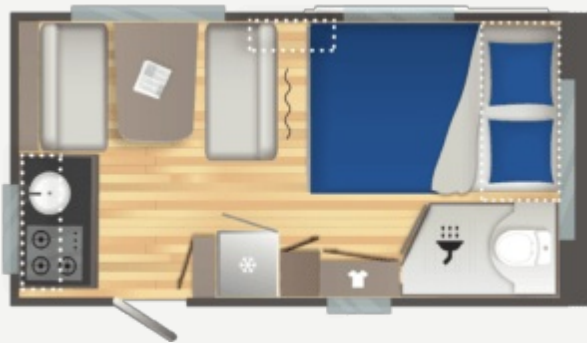

TEKNISKA SPECIFIKATIONER

- DIMENSIONER (m)
 - Totallängd : 5.95
 - Karosslängd : 4.82
 - Invändig längd : 4.2
 - Totalhöjd : 2.58
 - Invändig höjd : 1.95
 - Totalbredd : 2.3
 - Invändig bredd : 2.14
 - Reservhjulsdimension : 185R14C
- Vikt (kg)
 - Tomvikt : 966
 - Tjänstevikt +/-5% : 983
 - Totalvikt : 1100
 - Möjlig viktökning (administrativt) : 1100/1500
 - Markislängd +/- 5% : 8.94
- AUTONOMI
 - Gråvattentank 30L (Försedd med hjul) : 30L
 - Eluttag 230V : 3
- SOVRUM
 - Bäddmått främre bädd (cm) : 138x198
 - Bäddmått bakre bädd (cm) : 108/103x185
 - Assisterad öppning av sängbotten
- Cuisine
 - Kompressorkylskåp XL FREEZE : 140L
 - Rostfri diskho och gasolkök 3 lågor med glaskåpa
- Wc
 - Elektrisk kassettoalett
- Utrustning
 - Separat dusch
 - Lanterneau (40x40 cm)
 - Kassettoalett
 - Duschkar
 - Tredje bromsljuset
 - Jockeyhjul
 - Långa stödben
 - Aluminiumfälgar
 - Exklusiv IRP-teknologi
 - Polyesterväggar : Gris Matter
 - Tak av polyester : Gris Matter
 - Dubbelsidiga öppningsbara fönster
 - Bakre fack
 - Skena för markis
 - LED-lampa för markis
 - Förberett för cykelställ
 - Fack för gasflaska
 - Rem för andra flaskan
 - Kombination gardin & myggnät
 - Läsbelysning LED med USB-uttag
 - Alimentation électrique 230V avec disjoncteur
 - Förberedd för Air Condition
 - TV-förberedd: Uttag och kablage
 - USB-uttag
 - Eluttag 230V
 - Interiörbelysning LED
 - Värmare TRUMA 3004 (Gas)